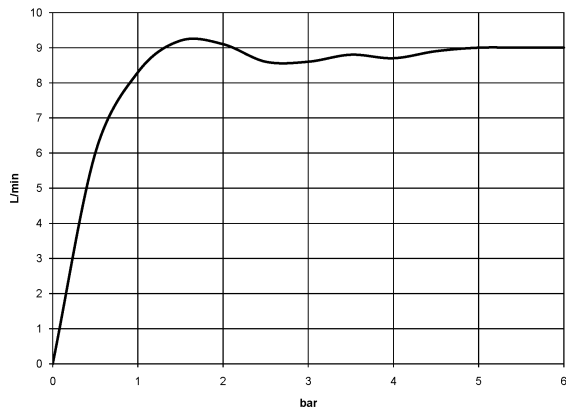

Diagramme de débit

Certificats

WRAS_1809019. LGA_8492.