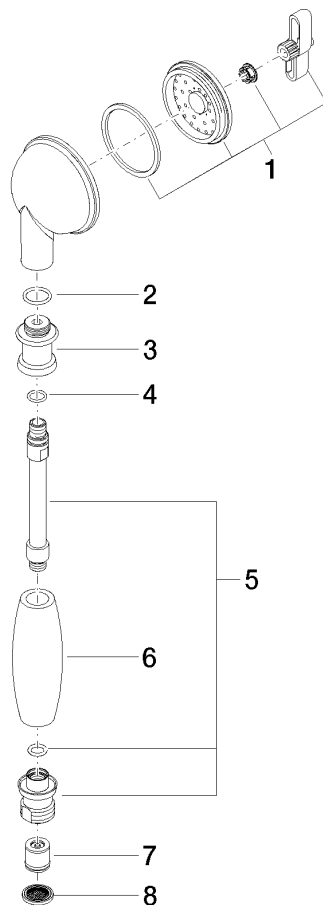

**MADISON Douchette à main en laiton avec poignée en porcelaine (blanche) -  
Chrome**

MADISON

28 002 970

- COMPACT RAIN, débit max. 9 l/min (à 3 bar)
- Fonction à partir de: 6 l/min
- pomme de douche Ø 64 mm
- raccord 1/2"

28 002 970  
mm [inches]

### Diagramme de débit

### Liste des pièces de rechange

N°	Article Numéro	Désignation	Fréquence de montage	Délai de livraison
1	90 12 01 010 00 90	set	1	2
2	09 14 10 069 90	joint	1	2
3	09 24 04 059 20-00	raccord à vis	1	10
4	09 14 10 042 90	joint	1	2
5	90 28 22 033 00-00	élément insérable	1	10
6	11 167 820 60	poignée	1	2
7	09 23 01 077 90	limiteur de débit	1	2
8	09 23 01 039 90	tamis	1	2