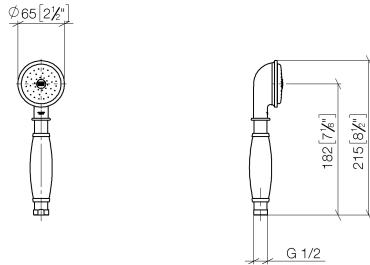

**MADISON Douchette à main en laiton avec poignée en porcelaine (blanche) -  
Chrome**

MADISON

28 002 970

- COMPACT RAIN, débit max. 9 l/min (à 3 bar)
- Fonction à partir de: 6 l/min
- pomme de douche Ø 64 mm
- raccord 1/2"

Avec sécurité anti-retour.

	Chrome	28 002 970-00
	Chrome	28 002 970-00 0010
	Or (23,9cts)	28 002 970-01
	Platine brossé	28 002 970-06
	Platine brossé	28 002 970-06 0010
	Platine	28 002 970-08
	Platine	28 002 970-08 0010
	Laiton (Or 23cts)	28 002 970-09
	Laiton (Or 23cts)	28 002 970-09 0010
	Laiton brossé (Or 23cts)	28 002 970-28
	Laiton brossé (Or 23cts)	28 002 970-28 0010
	Chrome brossé	28 002 970-93
	Chrome brossé	28 002 970-93 0010
	Dark Platinum brossé	28 002 970-99
	Dark Platinum brossé	28 002 970-99 0010

28 002 970  
mm [inches]